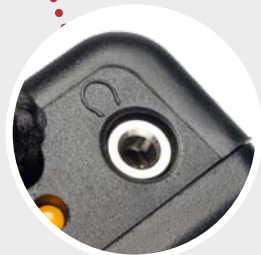

O detector de metal portátil MettusMN faz parte de uma linha de detectores manuais. Utilizado em revistas pessoais e na busca de metais ocultos com aviso contínuo de detecção, alta sensibilidade e baixíssimo consumo de bateria. O detector de metal portátil MettusMN possui acabamento refinado, alta resistência mecânica e leveza ao operador.

Capacidade de detecção de uma moeda de 10 centavos a 6 cm de distância!

Objetos
grandes

Objetos
médios

Objetos
pequenos

ESPECIFICAÇÕES DA ESTRUTURA

- Estrutura em ABS injetado com aditivo anti UV.
- Painel em policarbonato de alta resistência.
- Compartimento de bateria de fácil acesso.

LED'S INDICADORES DE DETECÇÃO

LED INDICADOR DE LIGADO/BATERIA FRACA

AVISO SONORO

CHAVE DE OPERAÇÃO
com 3 posições

TECLAS PARA AJUSTES DE SENSIBILIDADE

CORDÃO DE PUNHO

ENTRADA PARA CARREGADOR DE BATERIA

SAÍDA PARA FONE DE OUVIDO

PAINEL DE CONTROLE

Possui todos os recursos necessários para operação e configuração do detector:

- **Chave 3 POSIÇÕES:** detecção com alerta silencioso, desliga e detecção com alerta audiovisual.
- **LED VERDE:** indica que o equipamento está em operação e teste de bateria.
- **LED VERMELHO:** indica que o equipamento detectou a presença de massa metálica.
- **BUZZER:** Sinalizador sonoro para detecção.
- **Seta para cima:** utilizada para aumento da sensibilidade.
- **Seta para baixo:** utilizada para diminuição da sensibilidade.